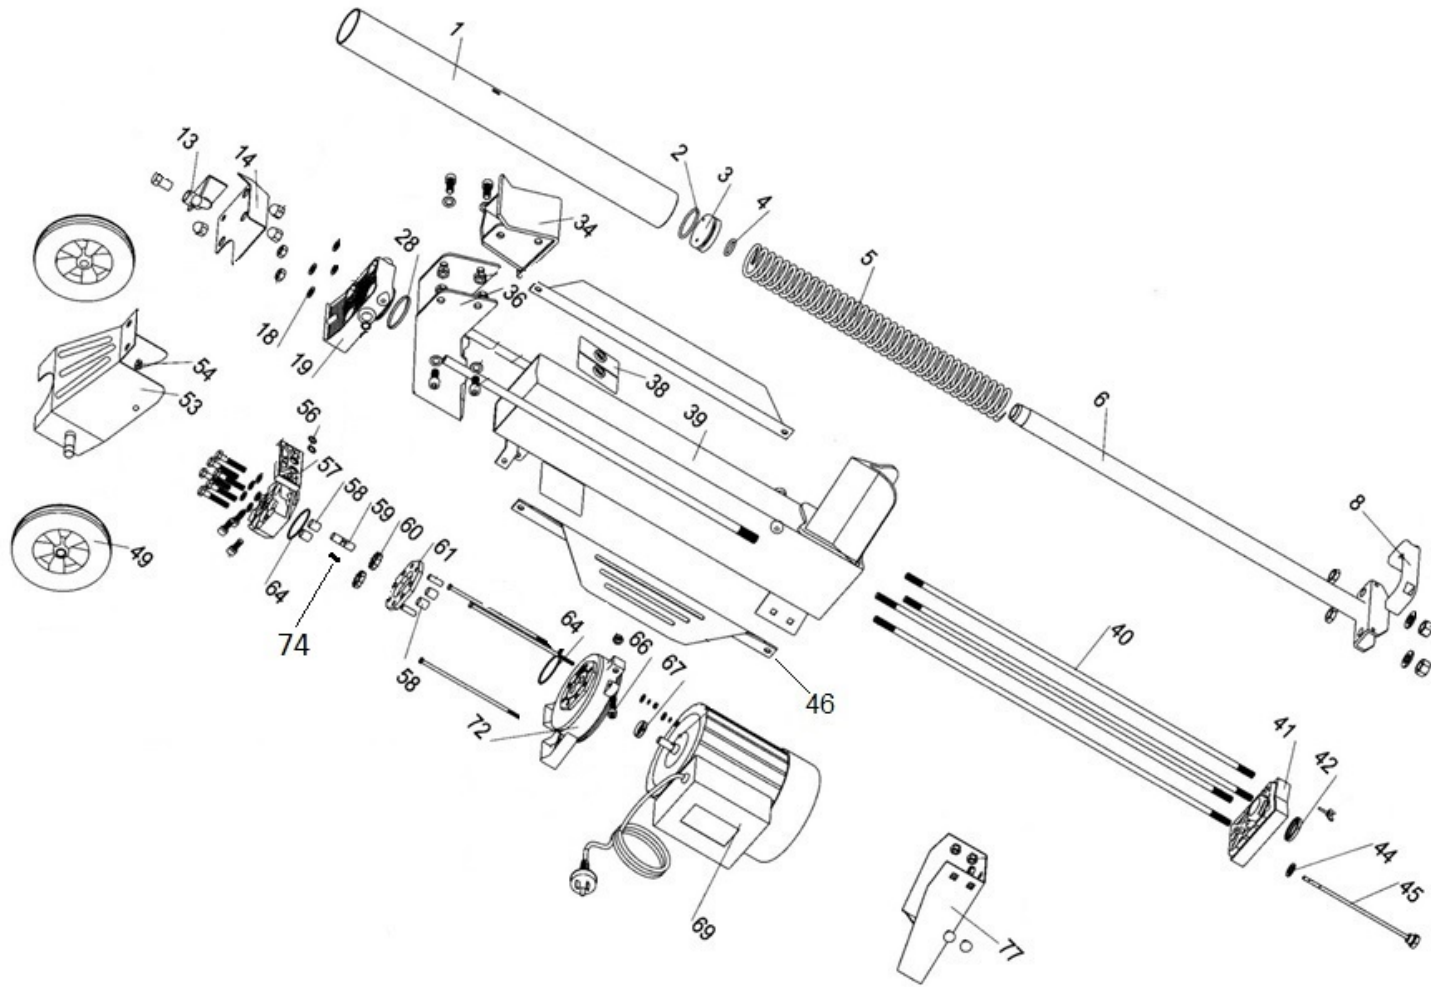

HECHT[®] 670

made for garden

Position	Part number	Název	Name
1	H67001	Válec	Cylinder
2	H67002	Pístní kroužek	Piston gasket
3	H67003	Píst	Piston
4	H67004	Těsnící kroužek	Sealing ring
5	H67005	Pružina	Spring
6	H67006	Pístní tyč	Piston rod
8	H67008	Madlo	Lift handle
13	H67013	Páčka	Operation handle
14	H67014	Přední kryt	Handle guard
18	H67018	Těsnící kroužek	Gasket
19	H67019	Rozvaděč	Oil tank front cover
34	H67034	Lisovací hlava	Log pushing plate
36	H67036	Vedení lisovací hlavy	Support guide bracket
38	637000038	Plastová podložka	Plastic pad
39	H67039	Tělo štípačky	Splitter body
40	H67040	Vodící tyč	Thread guide rod
41	H67041	Zadní víko olejové nádrže	Oil tank rear cover
42	637000042	Těsnění 30x48	Sealing rin,8
44	H67044	Těsnící kroužek	Sealing ring
45	H67045	Olejová měrka	Oil dipstick
46	H67046	Kryt motoru	Shield cover
49	651000049	Kolo	Wheel
53	H67053	Držák osy kol	Wheel support frame
56	637000056	O kroužek	O ring
57	637002083	Tělo olejového čerpadla	Oil pump body
58	H67058	Pouzdro	Bushing
59	H67059	Hřídel	Gear spindle
60	H67060	Ozubené kolo	Gear
61	H67061	Příruba čerpadla	Middle flange
64	637000064	O kroužek	O ring
67	H67067	Těsnění	Oil seal
69	H67069	Motor	Motor
72	H67072	Zadní těleso čerpadla	Oil pump rear cover
74	676000048	Čep k ozubenému kolu čerpadla	Pin for oil pump gear
77	H67077	Stojan	Stand
80	H67080	Ochranná klec	Cage