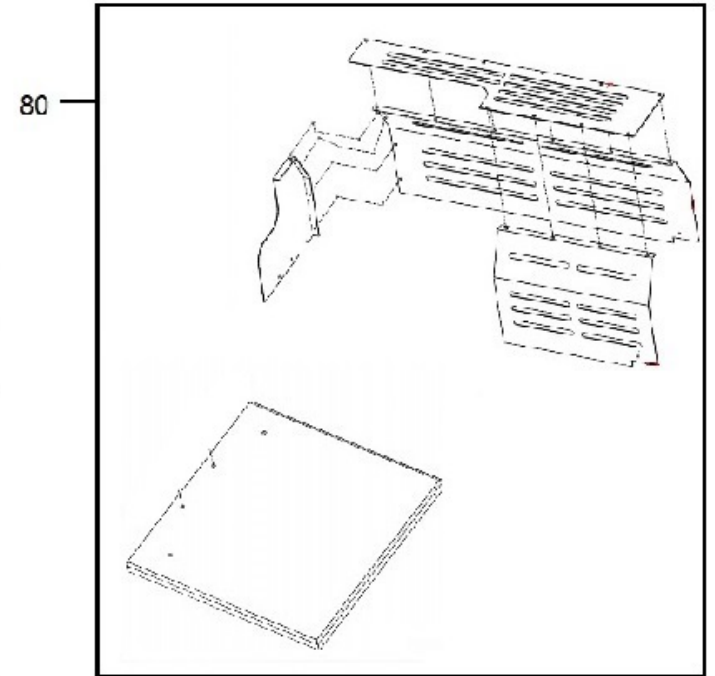

HECHT[®] 670

made for garden

Position	Part number	Název	Name
1	H67001	Válec	Cylinder
2	H67002	Pístní kroužek	Piston gasket
3	H67003	Píst	Piston
4	H67004	Těsnící kroužek	Sealing ring
5	H67005	Pružina	Spring
6	H67006	Pístní tyč	Piston rod
8	H67008	Madlo	Lift handle
13	H67013	Páčka	Operation handle
14	H67014	Přední kryt	Handle guard
18	H67018	Těsnící kroužek	Gasket
19	H67019	Rozvaděč	Oil tank front cover
34	H67034	Lisovací hlava	Log pushing plate
36	H67036	Vedení lisovací hlavy	Support guide bracket
38	637000038	Plastová podložka	Plastic pad
39	H67039	Tělo štípačky	Splitter body
40	H67040	Vodící tyč	Thread guide rod
41	H67041	Zadní víko olejové nádrže	Oil tank rear cover
42	637000042	Těsnění 30x48	Sealing rin,8
44	H67044	Těsnící kroužek	Sealing ring
45	H67045	Olejová měrka	Oil dipstick
46	H67046	Kryt motoru	Shield cover
49	651000049	Kolo	Wheel
53	H67053	Držák osy kol	Wheel support frame
56	637000056	O kroužek	O ring
57	637002083	Tělo olejového čerpadla	Oil pump body
58	H67058	Pouzdro	Bushing
59	H67059	Hřídel	Gear spindle
60	H67060	Ozubené kolo	Gear
61	H67061	Příruba čerpadla	Middle flange
64	637000064	O kroužek	O ring
67	H67067	Těsnění	Oil seal
69	H67069	Motor	Motor
72	H67072	Zadní těleso čerpadla	Oil pump rear cover
74	676000048	Čep k ozubenému kolu čerpadla	Pin for oil pump gear
77	H67077	Stojan	Stand
80	H67080	Ochranná klec	Cage